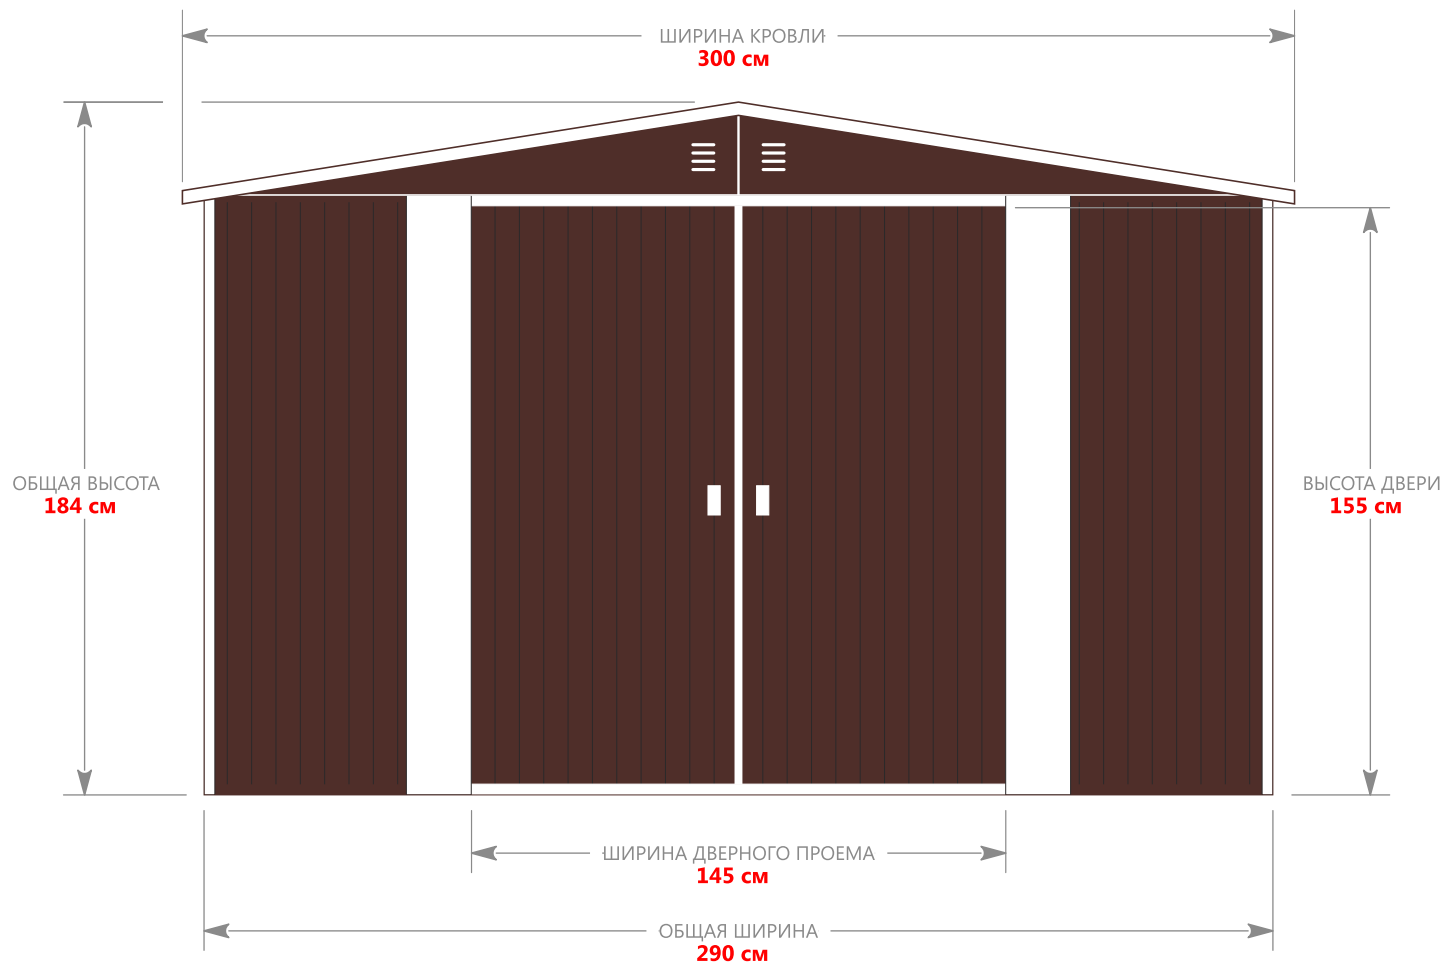

## ЛИСТ ТОЧНЫХ РАЗМЕРОВ

### ВИД СПЕРЕДИ

ТОЛЩИНА МЕТАЛЛА: **0,4 мм**  
ОБЩИЙ ВЕС: **120 кг**

УПАКОВКА: **2 одинаковых коробки**

# МЕТАЛЛИЧЕСКИЙ САРАЙ арт. В3020

ЛИСТ ТОЧНЫХ РАЗМЕРОВ

## ВИД СБОКУ

ТОЛЩИНА МЕТАЛЛА: **0,4 мм**  
ОБЩИЙ ВЕС: **120 кг**

УПАКОВКА: **2 одинаковых коробки**